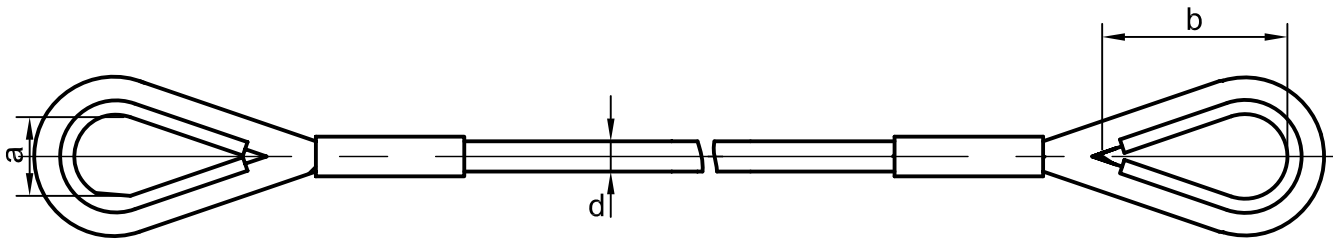

Wire Rope Sling

Safety factor: BL equals 5x SWL

Standard: GB/T8918-1996

Finish: Electro-galvanized or Self-coloured

6x19				6x37			
d(mm)	a(mm)	b(mm)	S.W.L(t)	d(mm)	a(mm)	b(mm)	S.W.L(t)
3	40	80	0.08	6	75	150	0.3
4	50	100	0.14	7	75	150	0.4
5	65	130	0.2	8	100	200	0.5
6	75	150	0.3	9	100	200	0.7
7	75	150	0.4	10	100	200	0.8
8	100	200	0.6	11	115	230	1.0
9	100	200	0.7	12	115	230	1.2
10	100	200	0.9	13	125	250	1.4
11	115	230	1.0	14	125	250	1.6
12	115	230	1.3	16	150	300	2.2
13	115	230	1.5	18	150	300	2.7
14	125	250	1.7	20	175	350	3.3
16	150	300	2.2	22	175	350	4.1
18	150	300	2.8	24	225	450	5.0
20	175	350	3.5	26	225	450	6.0
22	175	350	4.2	28	250	500	7.0
24	225	450	5.0	30	250	500	8.0
26	225	450	6.0	32	275	550	9.0
28	250	500	7.0	34	300	600	10.0
30	250	500	8.0	36	300	600	11.0
32	275	550	9.0	38	300	600	12.0
34	300	600	10.0	40	350	700	13.5
36	300	600	11.0	42	400	800	15.0
38	300	600	13.0	44	400	800	16.0
40	350	700	14.0	46	450	900	17.0
42	400	800	15.0	48	450	900	18.0
44	400	800	17.0	50	500	1000	21.0
46	450	900	18.0	52	500	1000	23.0